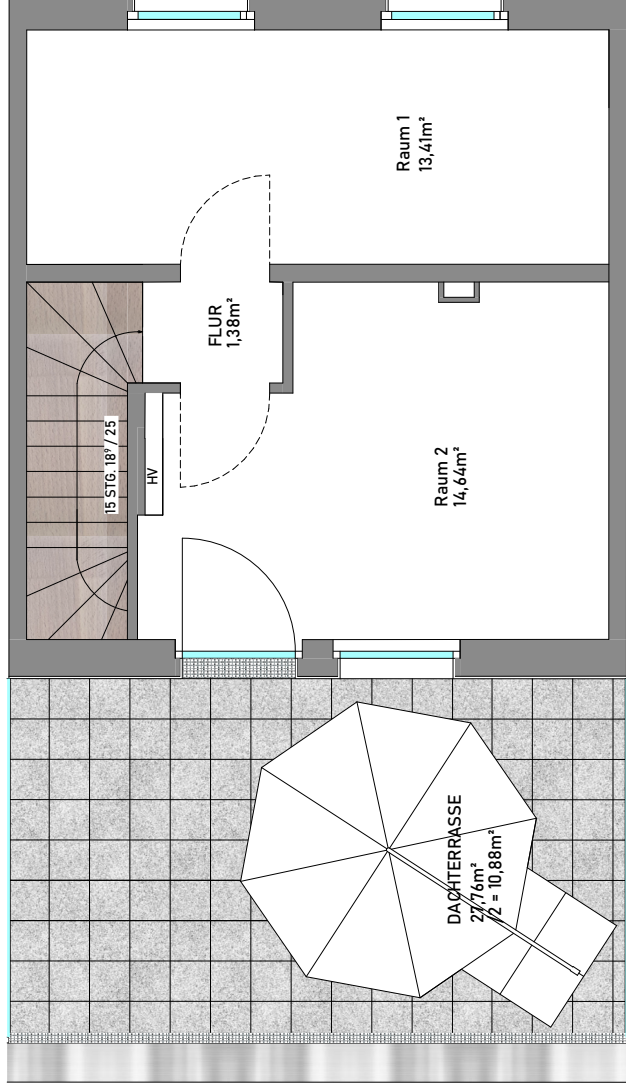

AUGSBURG - LECHHAUSEN

WERNHÜTERSTRASSE - BAUFELD 18

Haus 7+8 - Reihenmittelhaus
DACHGESCHOSS

WOHNFLÄCHE

ERDGESCHOSS	37,96m ²
OBERGESCHOSS	50,72m ²
DACHGESCHOSS NICHT AUSGEBAUT	---
TERRASSE 1/2	3,83m ²
DACHTERRASSE 1/2	10,88m ²
GESAMT	103,37m²
GRÜNFLÄCHEANTEIL	40,80m ²

HV = Heizungsverteiler
EV = Elektroverteiler
WM = Waschmaschinenanschluss
TR = Wäschetrockneranschluss

ALLE WOHNFLÄCHENNACH FERTIGMASSEN
GEMÄß §3 WOFLV