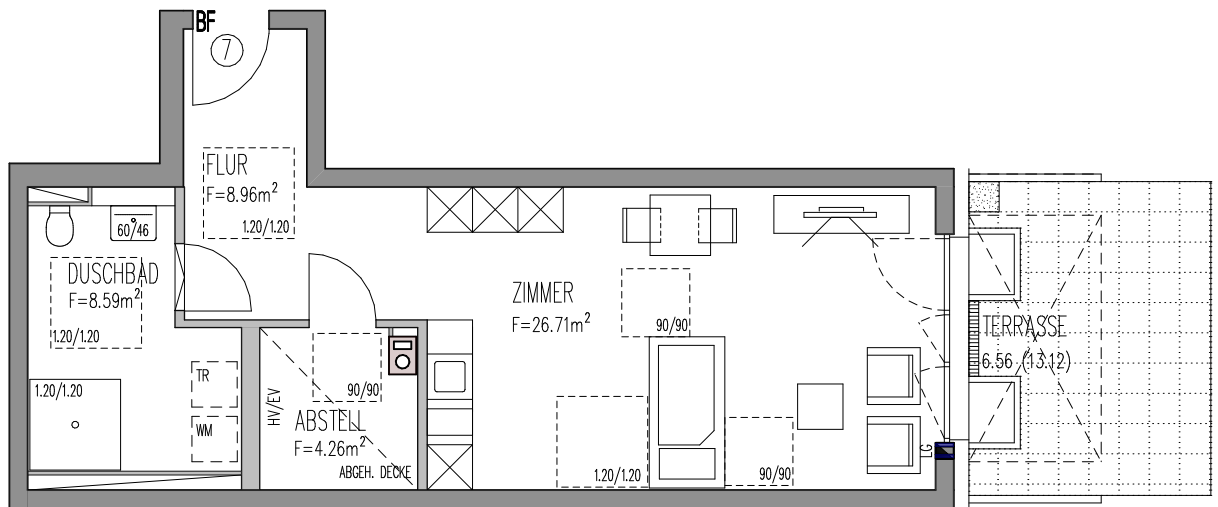

AUGSBURG - KRIEGSHABER WESTEND-QUARTIER

ERDGESCHOSS - WOHNUNG 7

- HV = Wohnungsstation
- EV = Elektroverteiler
- HK = Heizkörper
- LG = dezentrales Lüftungsgerät
- DA = Dachausstiegsfenster
- WM = Waschmaschine
- TR = Wäschetrockner
- WT = Waschtrockner
- SW = Sonderwunsch
- BF = barrierefreie Wohnung
nach Art. 48 Abs. 1 BayBo

1.20/1.20 Bewegungsfläche für
barrierefreies Wohnen

Alle Wohnflächen nach Fertigmaßen
gemäß §3 WoFIV

Wohnung 7 BF	- 1 ZKB
Wohnung	48.52 m²
Terrasse 1/2	6.56 m²
gesamt	55.08 m²

0 1 2 3 4 5
M = ca. 1: 100