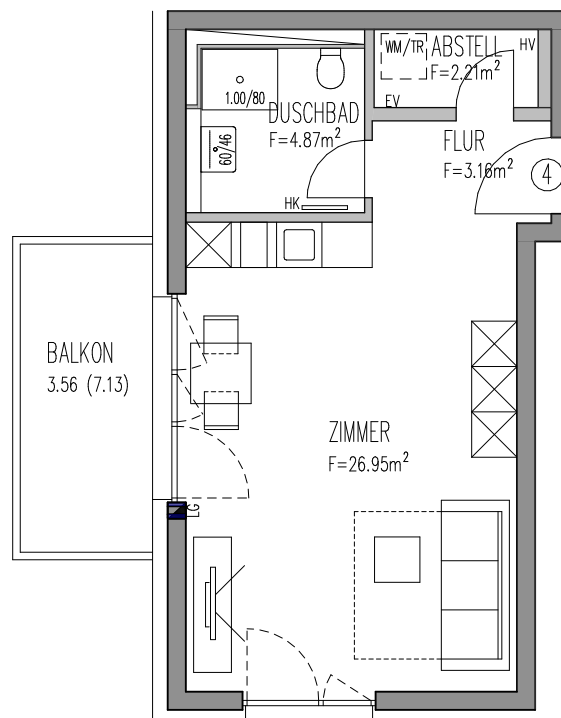

AUGSBURG - KRIEGSHABER

WESTEND-QUARTIER

OBERGESCHOSS - WOHNUNG 4

- HV = Wohnungsstation
- EV = Elektroverteiler
- HK = Heizkörper
- LG = dezentrales Lüftungsgerät
- DA = Dachausstiegsfenster
- WM = Waschmaschine
- TR = Wäschetrockner
- WT = Waschtrockner
- SW = Sonderwunsch
- BF = barrierefreie Wohnung
nach Art. 48 Abs. 1 BayBo

Bewegungsfläche für
barrierefreies Wohnen
1,20/1,20

Alle Wohnflächen nach Fertigmaßen
gemäß §3 WoFIV

Wohnung 4	- 1 ZKB
Wohnung	37.19 m²
Balkone 1/2	3.56 m²
gesamt	40.75 m²

0 1 2 3 4 5
M = ca.1:100