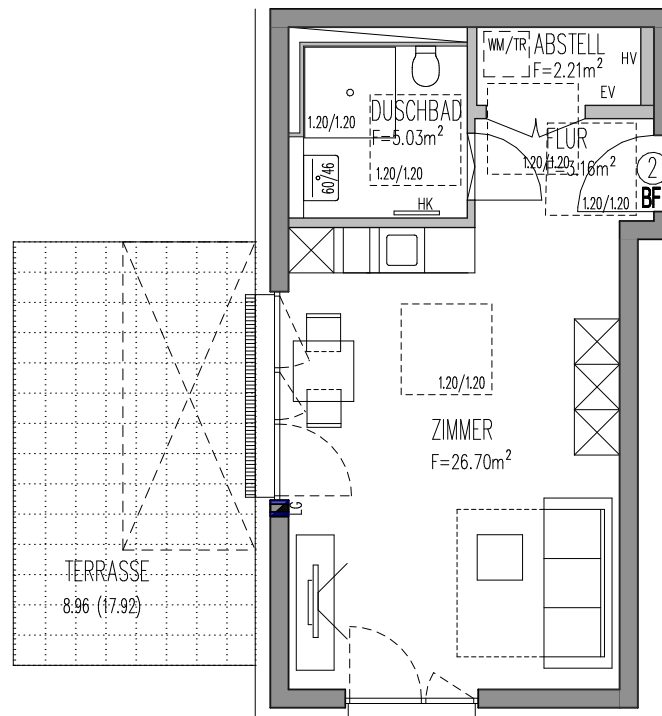

AUGSBURG - KRIEGSHABER WESTEND-QUARTIER

ERDGESCHOSS - WOHNUNG 2

- HV = Wohnungsstation
- EV = Elektroverteiler
- HK = Heizkörper
- LG = dezentrales Lüftungsgerät
- DA = Dachausstiegsfenster
- WM = Waschmaschine
- TR = Wäschetrockner
- WT = Waschtrockner
- SW = Sonderwunsch
- BF = barrierefreie Wohnung
nach Art. 48 Abs. 1 BayBo

1.20/1.20 Bewegungsfläche für
barrierefreies Wohnen

Alle Wohnflächen nach Fertigmaßen
gemäß §3 WoFIV

Wohnung 2 BF	- 1 ZKB
Wohnung	37.10 m²
Terrassen 1/2	8.96 m²
gesamt	46.06 m²

0 1 2 3 4 5
M = ca. 1: 100