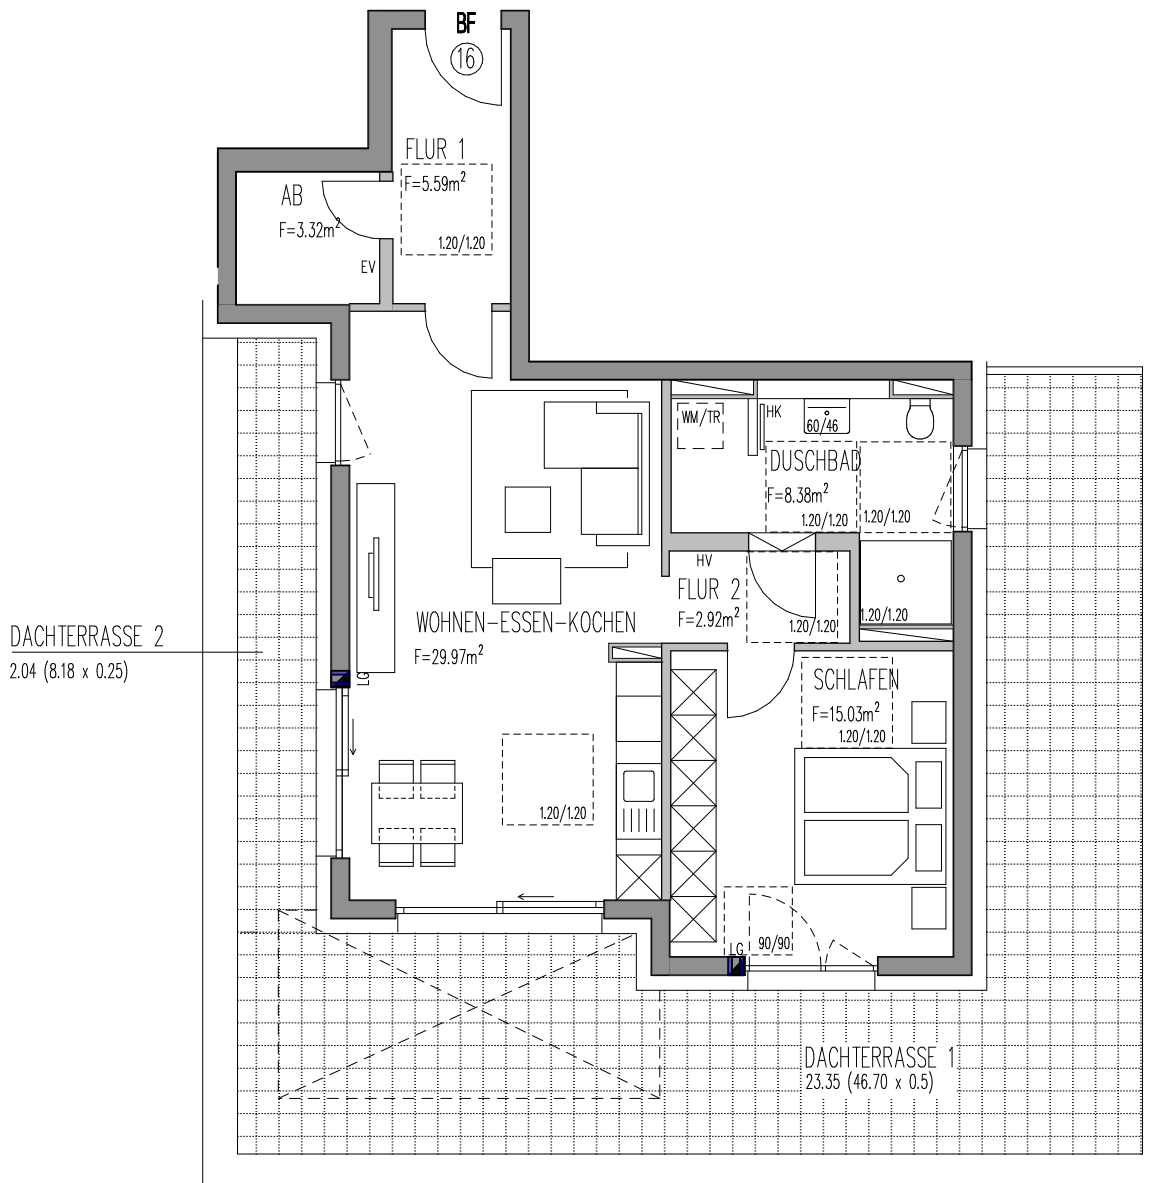

AUGSBURG - KRIEGSHABER WESTEND-QUARTIER

PENTHAUS - WOHNUNG 16

- HV = Wohnungsstation
- EV = Elektroverteiler
- HK = Heizkörper
- LG = dezentrales Lüftungsgerät
- DA = Dachausstiegsfenster
- WM = Waschmaschine
- TR = Wäschetrockner
- WT = Wäschetrockner
- SW = Sonderwunsch
- BF = barrierefreie Wohnung
nach Art. 48 Abs. 1 BayBo

1.20/1.20 Bewegungsfläche für
barrierefreies Wohnen

Wohnung 16 BF	- 2 ZKB
Wohnung	65.21 m²
Dachterrasse 1	1/223.35 m²
Dachterrasse 2	1/4 2.04 m²
gesamt	90.60 m²

Alle Wohnflächen nach Fertigmaßen
gemäß §3 WoFIV

0 1 2 3 4 5
M = ca.1:100