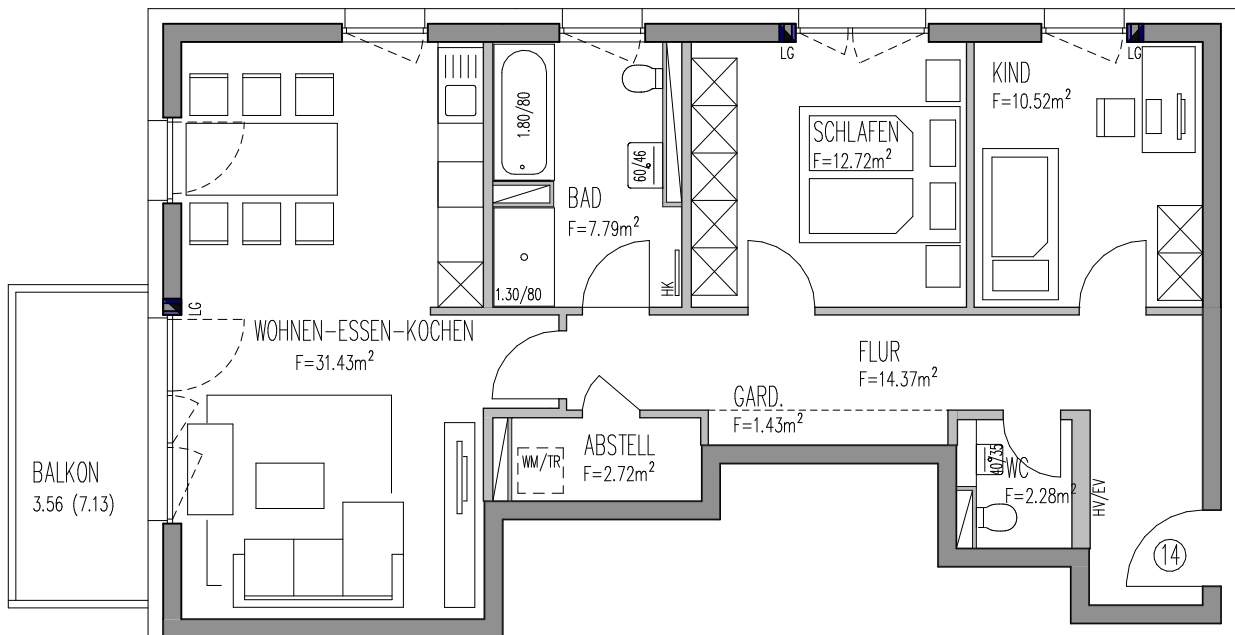

## OBERGESCHOSS - WOHNUNG 14

- HV = Wohnungsstation
- EV = Elektroverteiler
- HK = Heizkörper
- LG = dezentrales Lüftungsgerät
- DA = Dachausstiegsfenster
- WM = Waschmaschine
- TR = Wäschetrockner
- WT = Waschtrockner
- SW = Sonderwunsch
- BF = barrierefreie Wohnung  
nach Art. 48 Abs. 1 BayBo

1.20/1.20 Bewegungsfläche für  
barrierefreies Wohnen

Alle Wohnflächen nach Fertigmaßen  
gemäß §3 WoFIV

<b>Wohnung 14</b>	<b>- 3 ZKB</b>
<b>Wohnung</b>	<b>83.27 m<sup>2</sup></b>
<b>Balkon 1/2</b>	<b>3.56 m<sup>2</sup></b>
<b>gesamt</b>	<b>86.83 m<sup>2</sup></b>