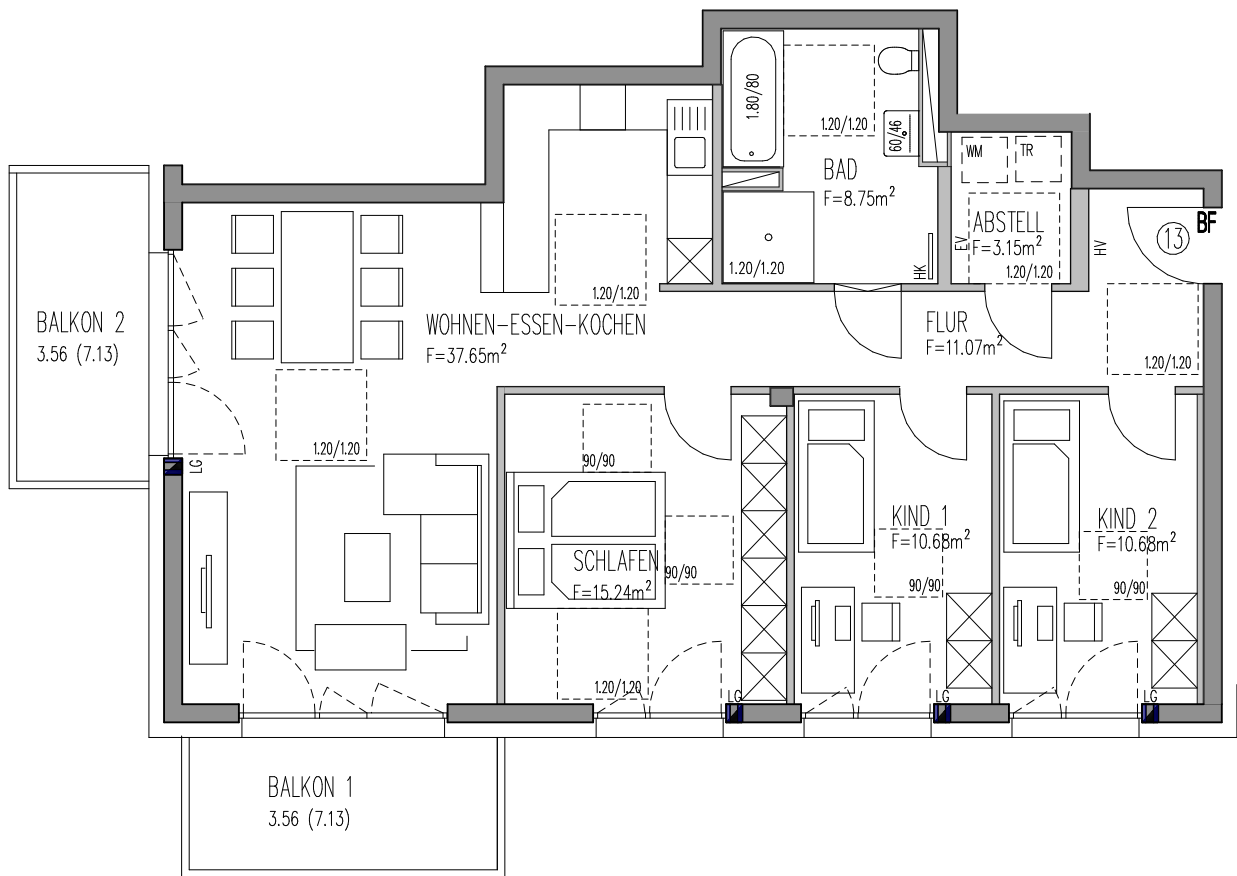

AUGSBURG - KRIEGSHABER WESTEND-QUARTIER

OBERGESCHOSS - WOHNUNG 13

- HV = Wohnungsstation
- EV = Elektroverteiler
- HK = Heizkörper
- LG = dezentrales Lüftungsgerät
- DA = Dachausstiegsfenster
- WM = Waschmaschine
- TR = Wäschetrockner
- WT = Waschtrockner
- SW = Sonderwunsch
- BF = barrierefreie Wohnung
nach Art. 48 Abs. 1 BayBo

Bewegungsfläche für
barrierefreies Wohnen

Alle Wohnflächen nach Fertigmaßen
gemäß §3 WoFIV

Wohnung 13 BF - 4 ZKB

Wohnung	97.22 m ²
Balkon 1 1/2	3.56 m ²
Balkon 2 1/2	3.56 m ²
gesamt	104.34 m²

0 1 2 3 4 5

M = ca. 1: 100