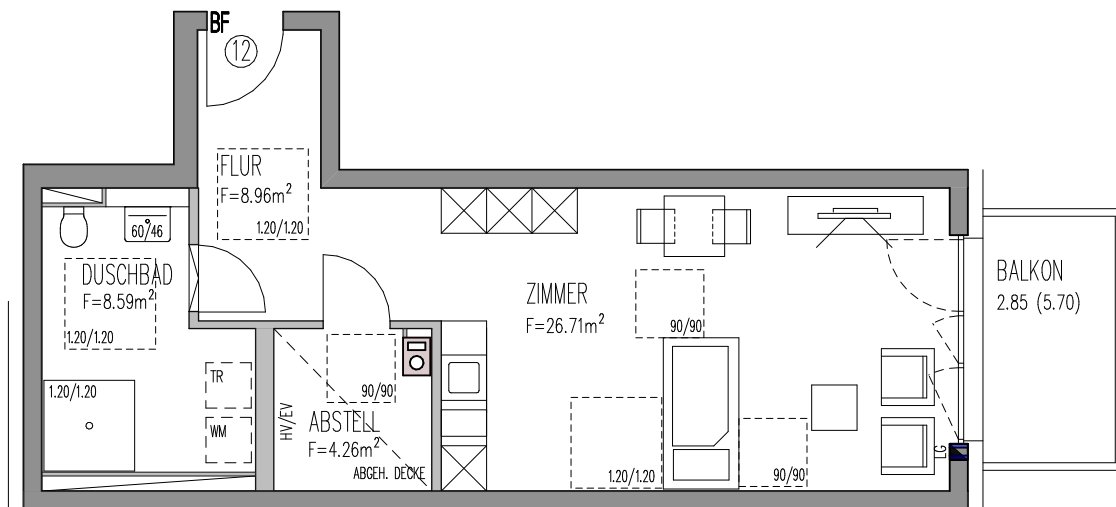

## OBERGESCHOSS - WOHNUNG 12

- HV = Wohnungsstation
- EV = Elektroverteiler
- HK = Heizkörper
- LG = dezentrales Lüftungsgerät
- DA = Dachausstiegsfenster
- WM = Waschmaschine
- TR = Wäschetrockner
- WT = Waschtrockner
- SW = Sonderwunsch
- BF = barrierefreie Wohnung  
nach Art. 48 Abs. 1 BayBo

### Wohnung 12 BF - 1 ZKB

Wohnung	48.52 m <sup>2</sup>
Balkon 1/2	2.85 m <sup>2</sup>
<b>gesamt</b>	<b>51.37 m<sup>2</sup></b>

0 1 2 3 4 5  
M = ca. 1: 100