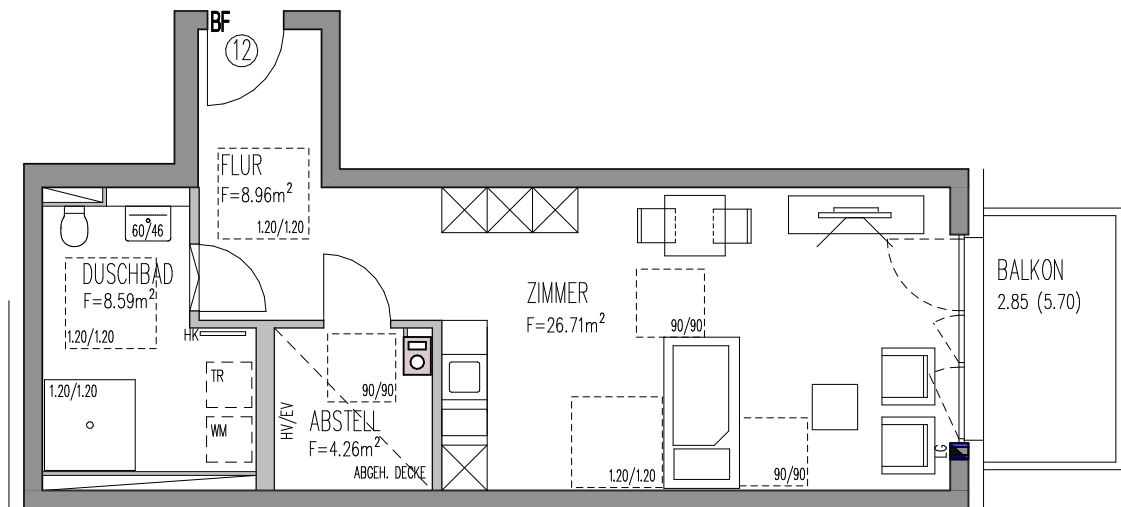

AUGSBURG - KRIEGSHABER WESTEND-QUARTIER

OBERGESCHOSS - WOHNUNG 12

- HV = Wohnungsstation
- EV = Elektroverteiler
- HK = Heizkörper
- LG = dezentrales Lüftungsgerät
- DA = Dachausstiegsfenster
- WM = Waschmaschine
- TR = Wäschetrockner
- WT = Waschtrockner
- SW = Sonderwunsch
- BF = barrierefreie Wohnung
nach Art. 48 Abs. 1 BayBo

1.20/1.20 Bewegungsfläche für
barrierefreies Wohnen

Alle Wohnflächen nach Fertigmaßen
gemäß §3 WoFIV

Wohnung 12 BF - 1 ZKB

Wohnung	48.52 m ²
Balkon 1/2	2.85 m ²
gesamt	51.37 m ²

0 1 2 3 4 5
M = ca. 1: 100