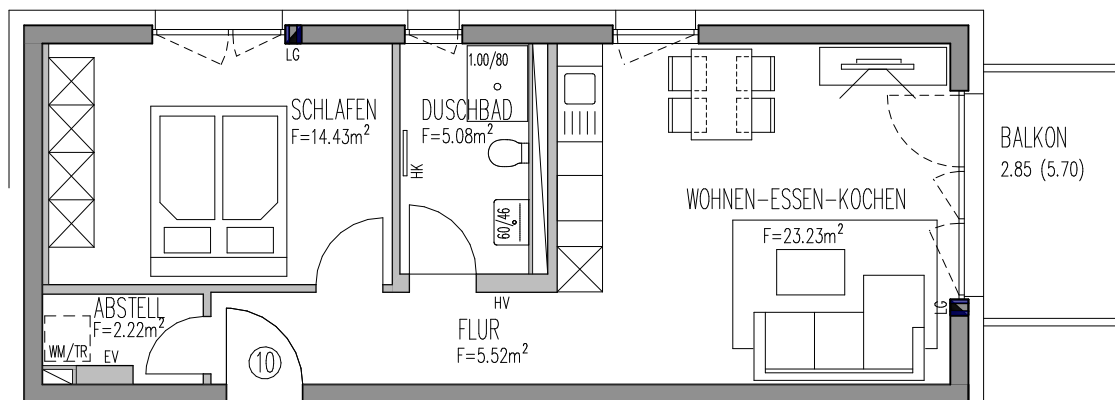

AUGSBURG - KRIEGSHABER WESTEND-QUARTIER

OBERGESCHOSS - WOHNUNG 10

- HV = Wohnungsstation
- EV = Elektroverteiler
- HK = Heizkörper
- LG = dezentrales Lüftungsgerät
- DA = Dachausstiegsfenster
- WM = Waschmaschine
- TR = Wäschetrockner
- WT = Waschtrockner
- SW = Sonderwunsch
- BF = barrierefreie Wohnung
nach Art. 48 Abs. 1 BayBo

1,20/1,20
 Bewegungsfläche für
barrierefreies Wohnen

Alle Wohnflächen nach Fertigmaßen
gemäß §3 WoFIV

Wohnung 10	- 2 ZKB
Wohnung	50.48 m²
Balkon 1/2	2.85 m²
gesamt	53.33 m²

0 1 2 3 4 5
 M = ca. 1: 100