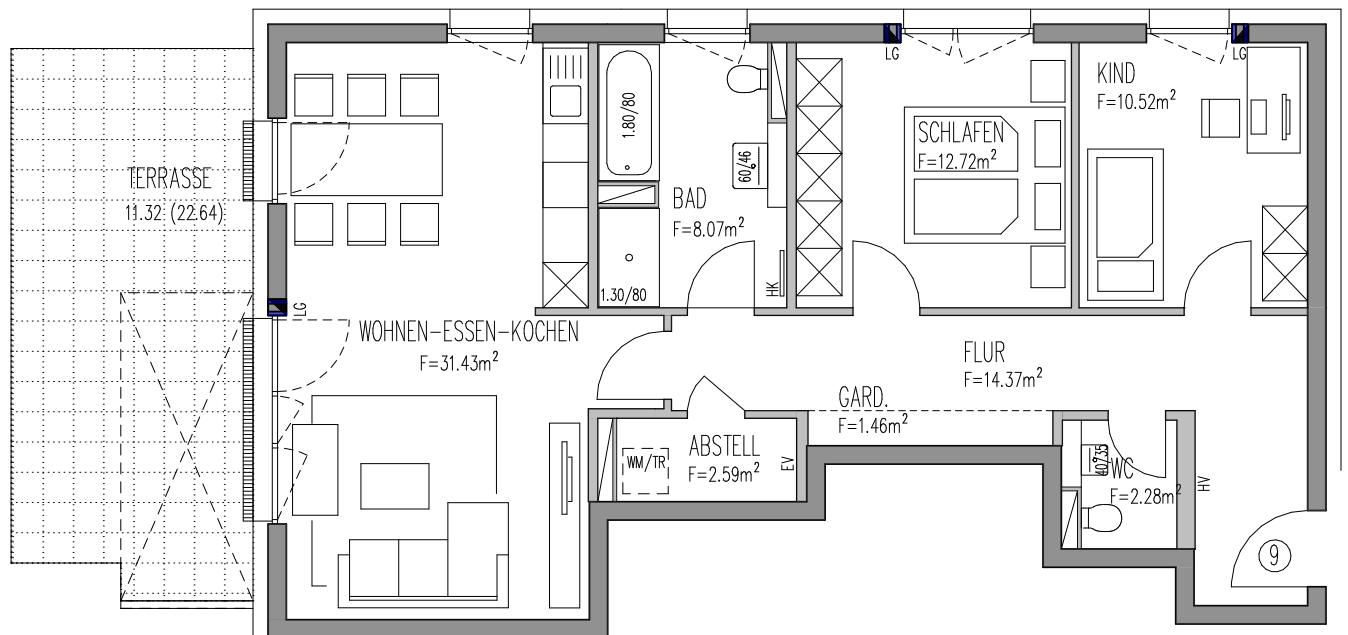

AUGSBURG - KRIEGSHABER WESTEND-QUARTIER

ERDGESCHOSS - WOHNUNG 9

- HV = Wohnungsstation
- EV = Elektroverteiler
- HK = Heizkörper
- LG = dezentrales Lüftungsgerät
- DA = Dachausstiegsfenster
- WM = Waschmaschine
- TR = Wäschetrockner
- WT = Waschtrockner
- SW = Sonderwunsch
- BF = barrierefreie Wohnung
nach Art. 48 Abs. 1 BayBo

1.20/1.20 Bewegungsfläche für
barrierefreies Wohnen

Wohnung 9	- 3 ZKB
Wohnung	83.44 m²
Terrassen 1/2	11.32 m²
gesamt	94.76 m²

Alle Wohnflächen nach Fertigmaßen
gemäß §3 WoFIV

0 1 2 3 4 5
M = ca. 1: 100