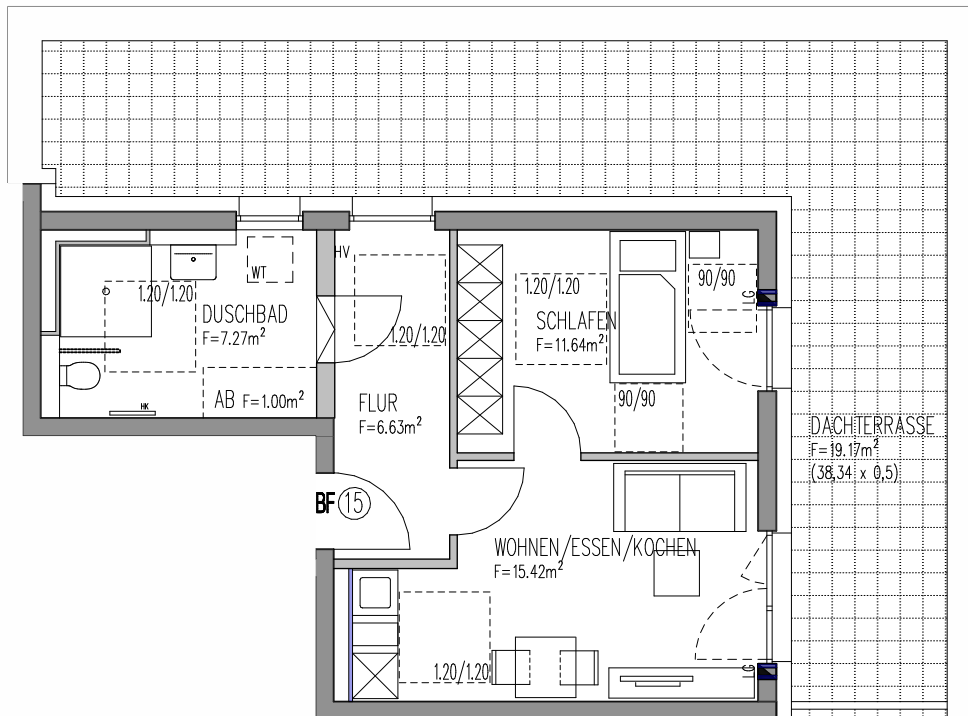

AUGSBURG - KRIEGSHABER WESTEND-QUARTIER

PENTHAUS - WOHNUNG 15

- HV = Wohnungsstation
- EV = Elektroverteiler
- HK = Heizkörper
- LG = dezentrales Lüftungsgerät
- DA = Dachausstiegsfenster
- WM = Waschmaschine
- TR = Wäschetrockner
- WT = Wäschetrockner
- SW = Sonderwunsch
- BF = barrierefreie Wohnung
nach Art. 48 Abs. 1 BayBo

Bewegungsfläche für
barrierefreies Wohnen

Alle Wohnflächen nach Fertigmaßen
gemäß §3 WoFIV

Wohnung 15 BF	- 2 ZKB
Wohnung	41.96 m²
Dachterrassen 1/2	19.17 m²
gesamt	61.13 m²

0 1 2 3 4 5
M = ca.1: 100