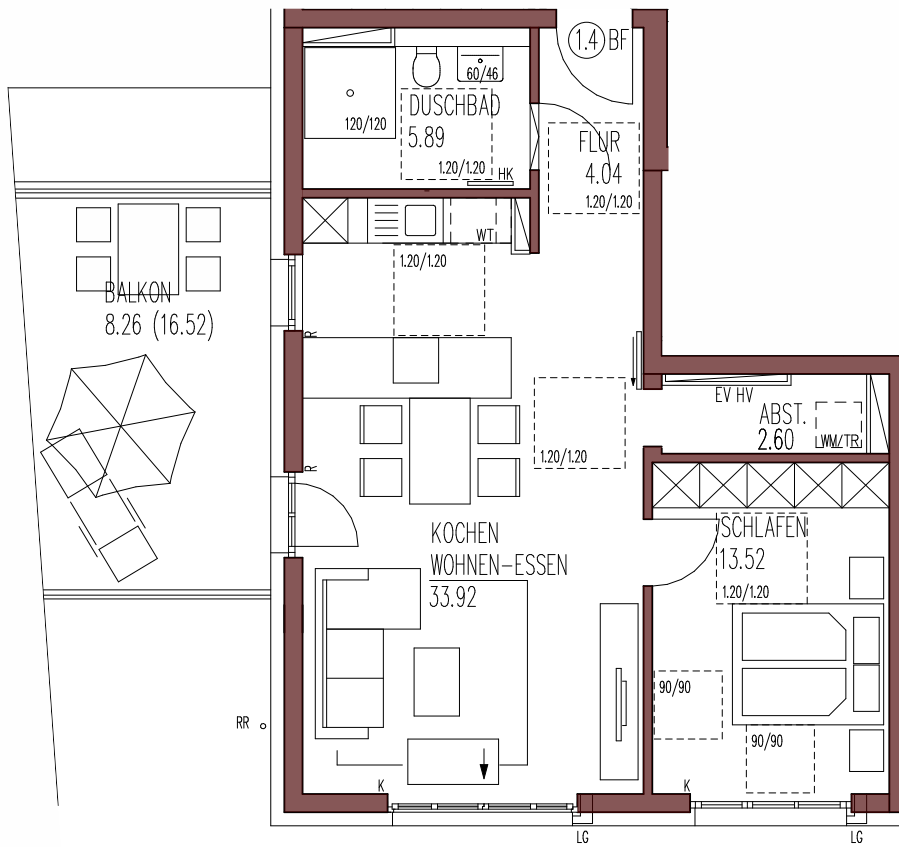

KURHAUS PALAIS

HAUS 1 - OBERGESCHOSS - WOHNUNG 1.4

- HV = Wohnungsstation
- EV = Elektroverteiler
- HK = Heizkörper
- LG = dezentrales Wohnraum-Lüftungsgerät
- DA = Dachausstiegsfenster
- WM = Waschmaschinenanschluss
- TR = Wäschetrockneranschluss
- WT = Waschtrockneranschluss
- GL = Glasausschnitt in Türblatt
- R = Rollladen mit Gurtwickler
- K = Rollladen mit Kurbel
- M = Rollladen Funkmotor
- BF = Barrierefrei nach Art. 48 Abs. 1 BayBO

 Bewegungsfläche für barrierefreies Wohnen

Alle Wohnflächen nach Fertigmassen gemäß §3 WoFIV

Wohnung 1.4 BF - 2 ZKB	
Wohnung	59.97 m ²
Balkon 1/2	8.26 m ²
gesamt	68.23 m²